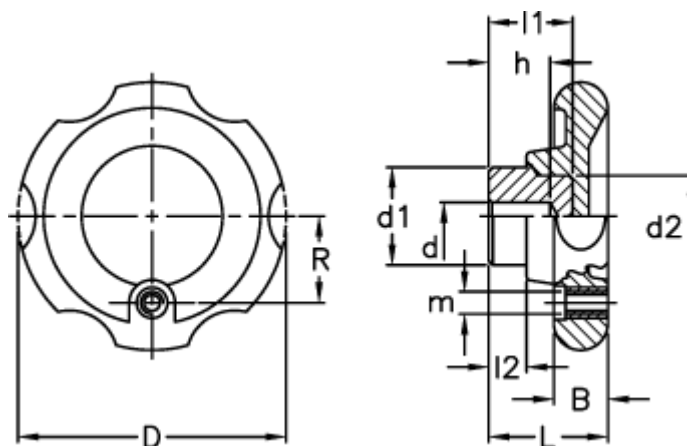

Data Sheet

Article number: 230200074521

Description: E+G Lobe knob
VL.140/100+I-SI

Measures

B	= 20	l2 = 14
D	= 99	m = M8
D (tol. +0, tol. -0.1)	= 8	R = 32
d1	= 36	
d2	= 30	
h	= 22	
L	= 44	
l1	= 31	